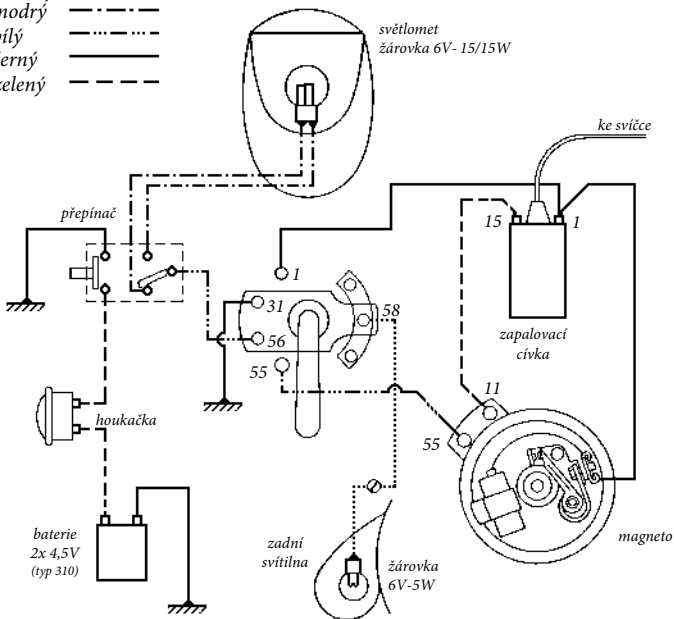

Jawa 550

1955-1958

barevné autokabely
průřez 1 mm²

žlutý
červený	-----
modrý	-----
bílý
černý	=====
zelený	-----

I. jízda ve dne

II. zastavení

III. jízda v noci