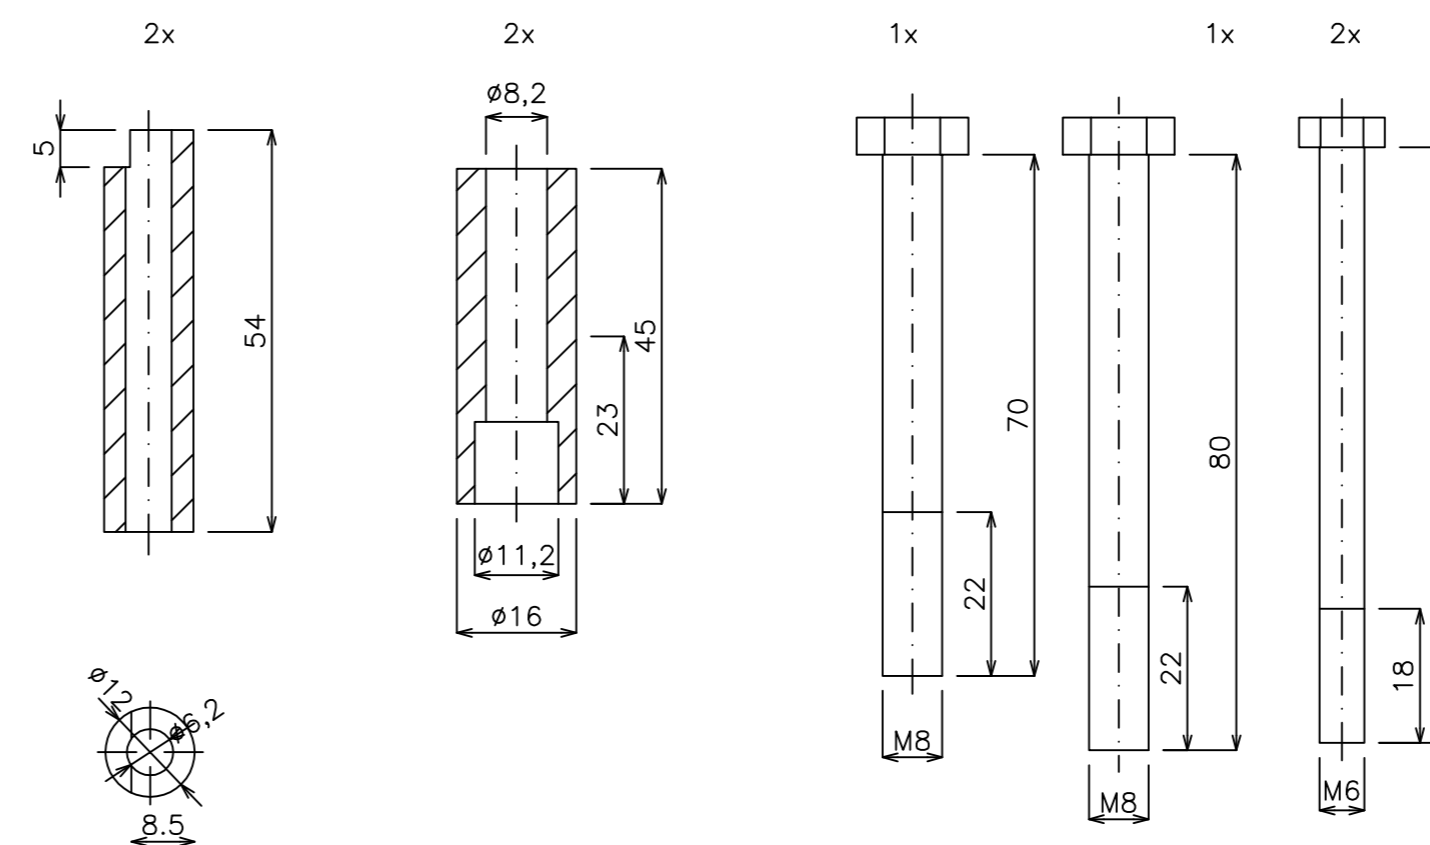

# STAHOVÁK MOTORU JAWA ČZ 250, 350

VELKÝ STAHOVÁK TL. 8mm

MALÝ STAHOVÁK TL. 10mm

ŠROUB STAHOVÁKU

## SOUČÁSTKY STAHOVÁKŮ

VYPRACOVAL ADAM KUPČÍK	 	
JAWA ČZ 250,350		
MALÝ A VELKÝ STAHOVÁK 353, 354, 634, 638-640	MĚŘÍTKO 1:1	FORMÁT A2