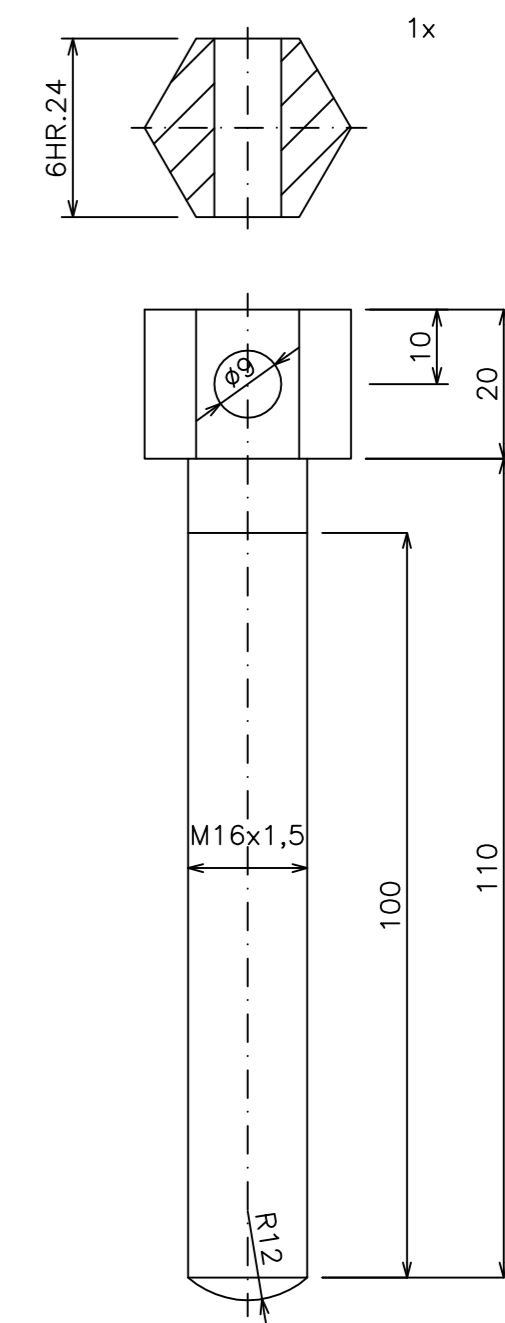

# STAHOVÁK MOTORU JAWA ČZ 250, 350

VELKÝ STAHOVÁK TL. 8mm

MALÝ STAHOVÁK TL. 10mm

ŠROUB STAHOVÁKU

## SOUČÁSTKY STAHOVÁKŮ

VYPRACOVAL ADAM KUPČÍK	 	
JAWA ČZ 250,350		
MALÝ A VELKÝ STAHOVÁK 353, 354, 634, 638-640	MĚŘÍTKO 1:1	FORMÁT A2