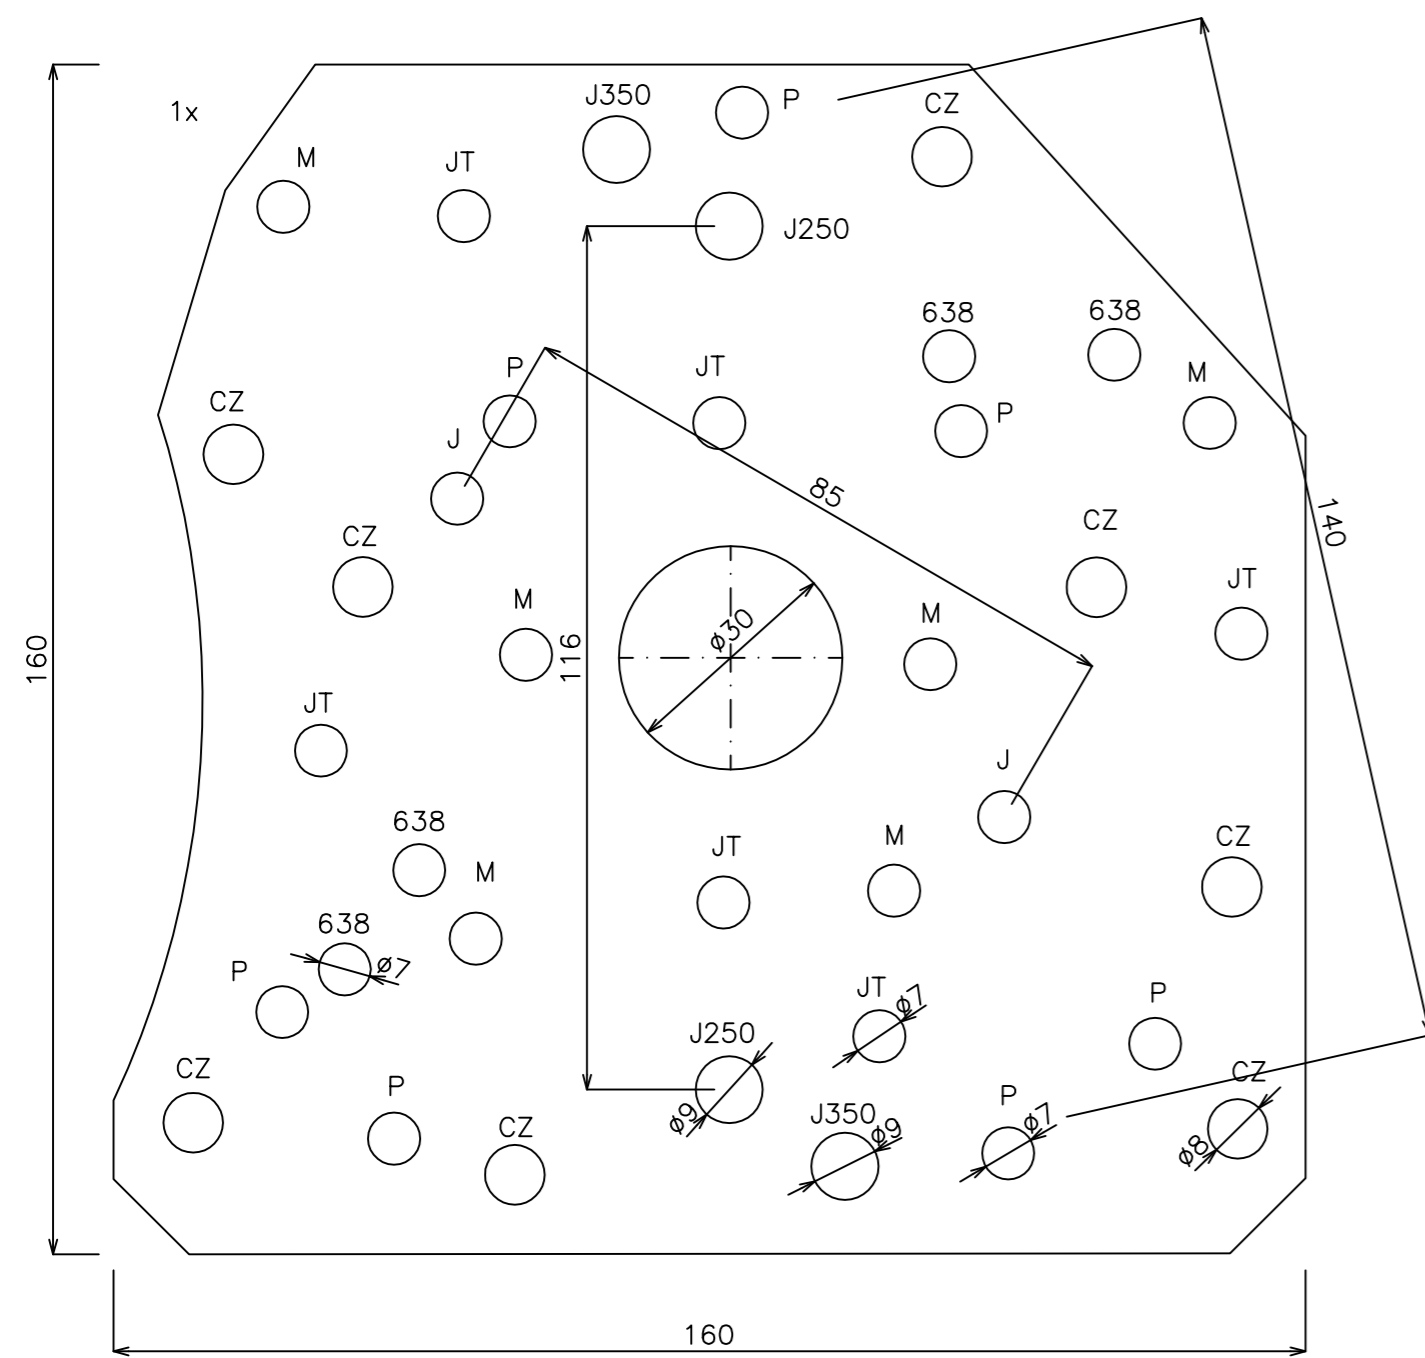

# STAHOVÁK MOTORU JAWA ČZ 250, 350

VELKÝ STAHOVÁK TL. 8mm

MALÝ STAHOVÁK TL. 10mm

ŠROUB STAHOVÁKU

## SOUČÁSTKY STAHOVÁKŮ

VYPRACOVAL ADAM KUPČÍK	 	
JAWA ČZ 250,350		
MALÝ A VELKÝ STAHOVÁK 353, 354, 634, 638-640	MĚŘÍTKO 1:1	FORMÁT A2