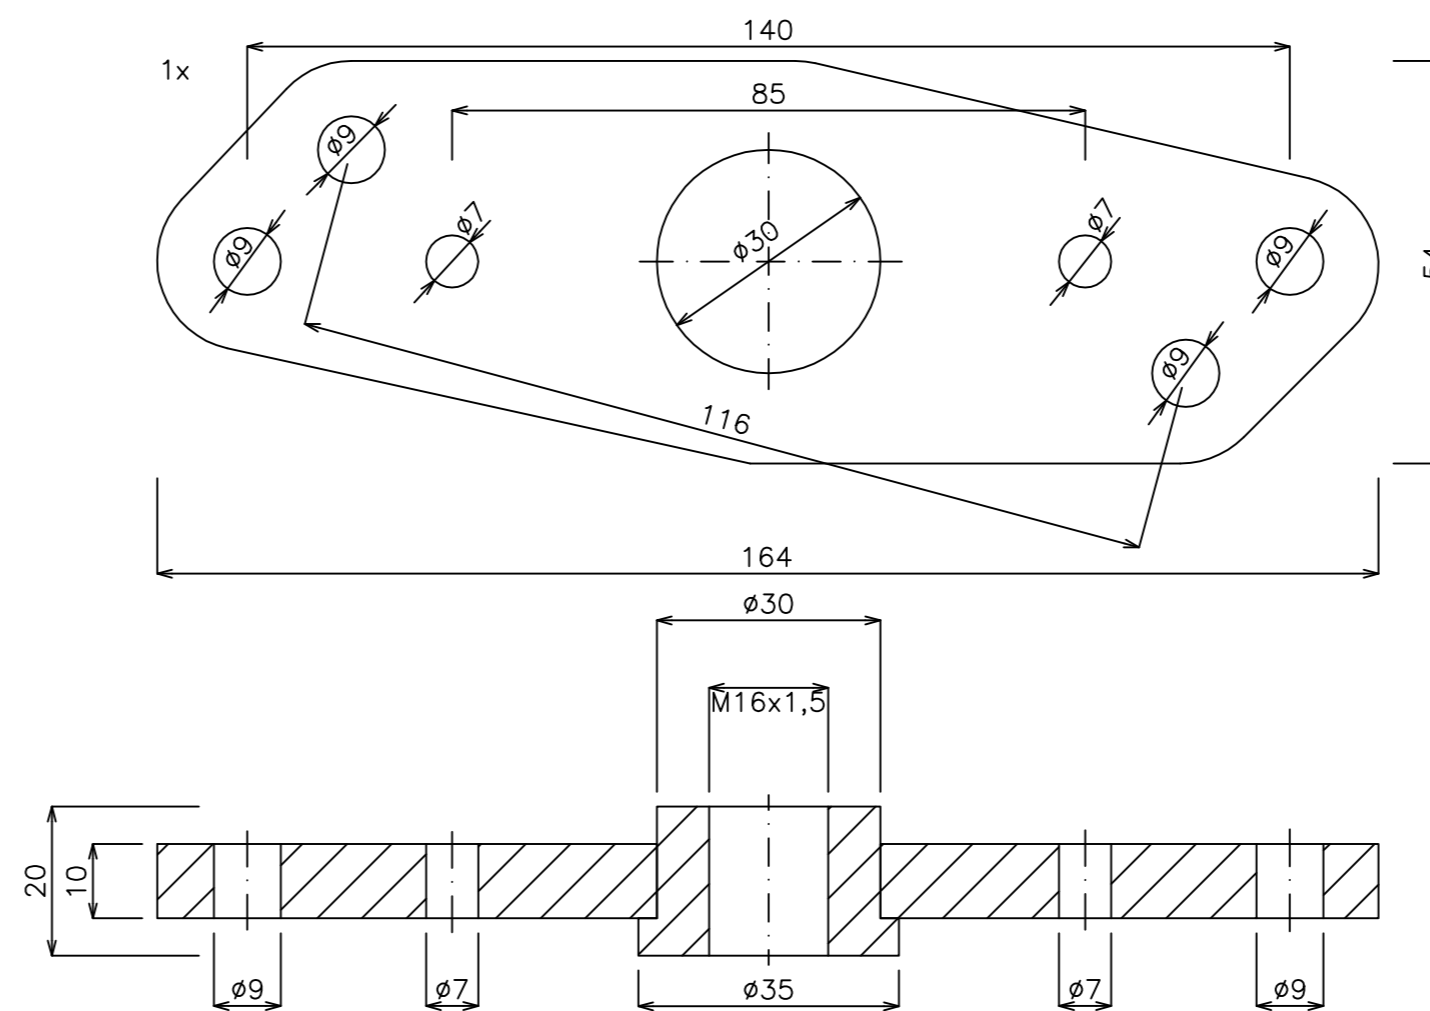

# STAHOVÁK MOTORU JAWA ČZ 250, 350

VELKÝ STAHOVÁK TL. 8mm

MALÝ STAHOVÁK TL. 10mm

ŠROUB STAHOVÁKU

## SOUČÁSTKY STAHOVÁKŮ

VYPRACOVAL ADAM KUPČÍK	 	
JAWA ČZ 250,350		
MALÝ A VELKÝ STAHOVÁK 353, 354, 634, 638-640	MĚŘÍTKO 1:1	FORMÁT A2