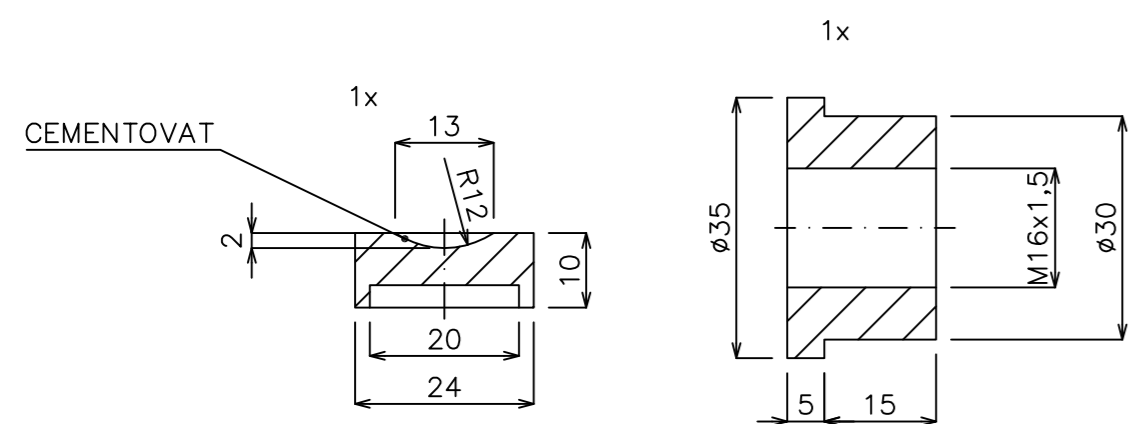

# STAHOVÁK MOTORU JAWA ČZ 250, 350

VELKÝ STAHOVÁK TL. 8mm

MALÝ STAHOVÁK TL. 10mm

ŠROUB STAHOVÁKU

## SOUČÁSTKY STAHOVÁKŮ

VYPRACOVAL ADAM KUPČÍK	 	
JAWA ČZ 250,350		
MALÝ A VELKÝ STAHOVÁK 353, 354, 634, 638-640	MĚŘÍTKO 1:1	FORMÁT A2